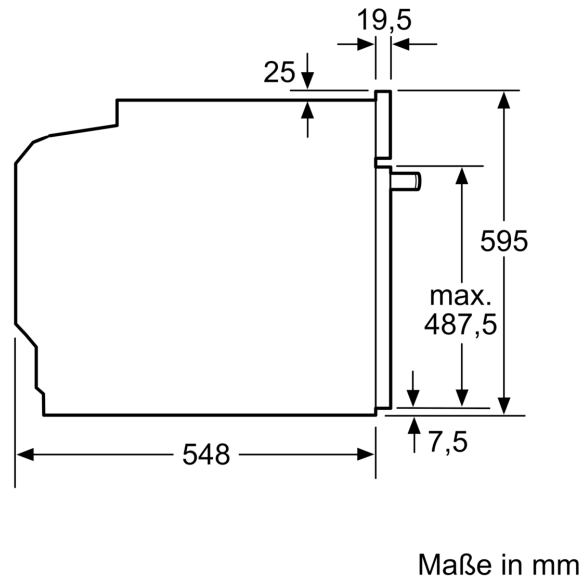

Einbau-Backofen, 60 x 60 cm, Schwarz JF4306061