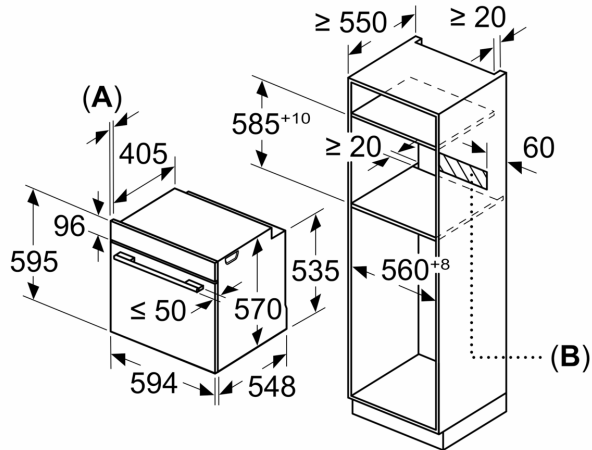

### Technische Info

- Länge des Anschlusskabels: 120 cm
- Nennspannung: 220 - 240 V
- Gesamtanschlusswert Elektro: 3.4 kW
- Energieeffizienzklasse (gem. EU Nr. 65/2014): A (auf einer Energieeffizienzklassen-Skala von A+++ bis D)
- Energieverbrauch pro Zyklus im konventionellen Modus: 0.97 kWh
- Energieverbrauch pro Zyklus im Umluft-Modus: 0.81 kWh
- Zahl der Garräume: 1 Wärmequelle: elektrisch Innenraumvolumen: 71 l

### Maße

- Gerätemaße (HxBxT): 595 x 594 x 548 mm
- Nischenmaße (HxBxT): 595 mm x 560 mm x 550 mm
- „Maße und Einbauhinweise zu diesem Gerät gemäß technischer Zeichnung beachten“

## Einbau-Backofen, 60 x 60 cm, Schwarz JF4306061

Maße in mm

**A:** 19,5 mm

**B:** Platz für Geräteanschluß 320 x 115 mm

Einbau mit einem Kochfeld.