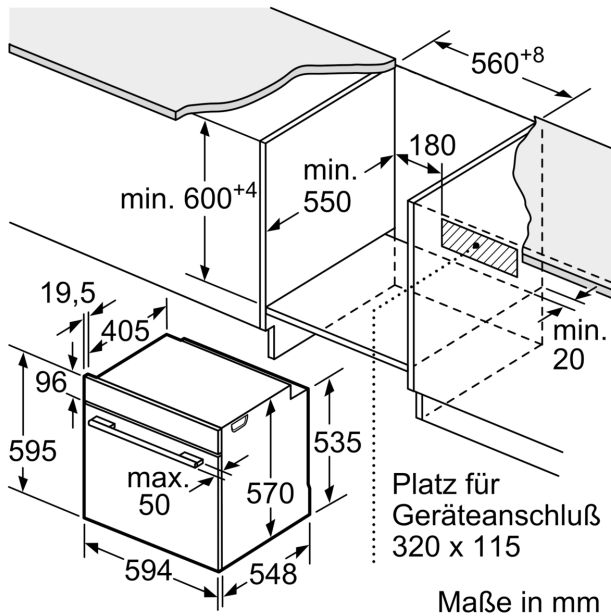

### Maße

- Gerätemaße (HxBxT): 595 x 594 x 548 mm
- Nischenmaße (HxBxT): 595 mm x 560 mm x 550 mm
- „Maße und Einbauhinweise zu diesem Gerät gemäß technischer Zeichnung beachten“

## Einbau-Backofen, 60 x 60 cm, Schwarz JF4306061

Maße in mm

**A:** 19,5 mm

**B:** Platz für Geräteanschluß 320 x 115 mm

Einbau mit einem Kochfeld.